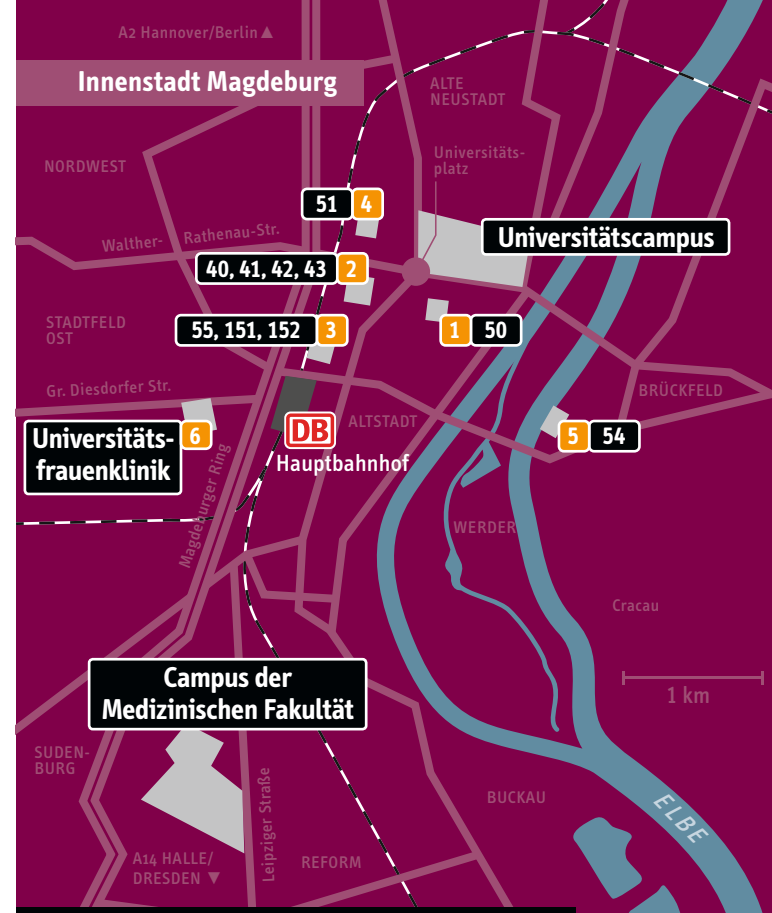

-  Zentrale Notaufnahme
-  Haltestelle Straßenbahn
-  Parken
-   Barrierefrei

ORIENTIERUNG AUF DEM CAMPUS

CampusFinder

www.ovgu.de

Otto-von-Guericke-Universität Magdeburg  
 Universitätsplatz 2  
 39106 Magdeburg

Vermittlung  
 Telefon: +49 391 67-01

→ Einrichtungen und Telefonnummern

1	Campus-Service-Center .....	0391 67 53000
4	Rektorat .....	0391 67 18544
6	Dezernat Studienangelegenheiten .....	0391 67 18680
2	Fakultät für Mathematik .....	0391 67 18663
9	Fakultät für Elektrotechnik und Informationstechnik .....	0391 67 18641
10	Fakultät für Maschinenbau .....	0391 67 18520
10	Fakultät für Verfahrens- und Systemtechnik .....	0391 67 18442
16	Fakultät für Naturwissenschaften .....	0391 67 18676
18	Akademisches Auslandsamt .....	0391 67 18514
18	Pressestelle.....	0391 67 18751
18	TTZ - Technologie-Transfer-Zentrum.....	0391 67 18838
18	AVMZ - Audiovisuelles Medienzentrum .....	0391 67 12193
22	Fakultät für Wirtschaftswissenschaft .....	0391 67 18585
26	StuRa - Studierendenrat .....	0391 67 18971
26	URZ - Universitätsrechenzentrum (Kontaktbüro) ...	0391 67 18888
30	Universitätsbibliothek (Ausleihe).....	0391 67 12925
31	Sportzentrum .....	0391 67 18852
32	IBZ - Internationales Begegnungszentrum.....	0391 67 11752
29	Fakultät für Informatik .....	0391 67 18532
40	Fakultät für Geistes-, Sozial- und Erziehungswissenschaften .....	0391 67 16542
40	Sprachenzentrum.....	0391 67 16516

- H** Haltestelle Straßenbahn
- P** Parken
- i** Information
- Rollstuhlgerechter Zugang
- Rollstuhlgerechtes WC

→ Standorte der Universität

1	Große Steinernetischstraße .....	Gebäude 50
2	Zschokkestraße Fakultät für Geistes-, Sozial- und Erziehungswissenschaften, Sprachenzentrum .....	Gebäude 40 Gebäude 41 Gebäude 42
3	Stresemannstraße .....	Gebäude 55
4	Kaiser-Otto-Ring .....	Gebäude 51
5	Turmschanzenstraße .....	Gebäude 54
6	Gerhart-Hauptmann-Straße Universitätsfrauenklinik, Klinik für Reproduktionsmedizin und Gynäkologische Endokrinologie	